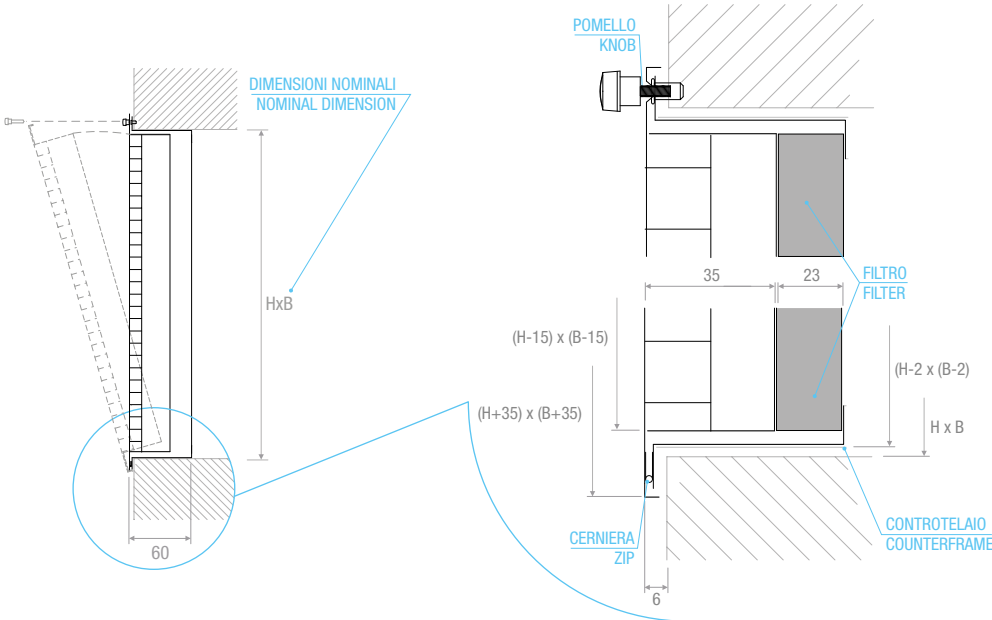

DIAGRAMMA SCELTA RAPIDA - QUICK SELECTION DIAGRAM

TABELLA DI SELEZIONE - SELECTION TABLE

Pag. 226-227

GMA3V

GMA3P

GMA3C

DIAGRAMMA SCELTA RAPIDA - QUICK SELECTION DIAGRAM

GRI

TABELLA DI SELEZIONE - SELECTION TABLE

Modello - Model	A _k [m ²]	Q [m ³ /h]		L _{WA} [dB(A)]		Dp _t [Pa]	
		min	max	min	max	min	max
GMA n° 200x200	0,0227	50	190	-	23	10	50
GMA n° 300x200	0,0353	80	280	-	24	10	50
GMA n° 400x200	0,0478	110	380	-	26	10	50
GMA n° 500x200	0,0604	140	480	-	27	10	50
GMA n° 600x200	0,0730	170	570	-	28	10	50
GMA n° 800x200	0,0982	220	760	-	30	10	50
GMA n° 200x300	0,0352	80	280	-	24	10	50
GMA n° 300x300	0,0548	120	430	-	27	10	50
GMA n° 400x300	0,0744	170	580	-	28	10	50
GMA n° 500x300	0,0940	210	720	-	29	10	50
GMA n° 600x300	0,1136	250	870	-	30	10	50
GMA n° 800x300	0,1528	330	1160	-	32	10	50
GMA n° 200x400	0,0478	110	380	-	26	10	50
GMA n° 300x400	0,0744	170	580	-	28	10	50
GMA n° 400x400	0,1010	220	770	-	29	10	50
GMA n° 500x400	0,1276	280	970	-	31	10	50
GMA n° 600x400	0,1542	340	1160	-	32	10	50
GMA n° 800x400	0,2073	460	1560	-	33	10	50
GMA n° 200x500	0,0603	140	480	-	27	10	50
GMA n° 300x500	0,0939	210	720	-	29	10	50
GMA n° 400x500	0,1275	280	960	-	31	10	50
GMA n° 500x500	0,1611	350	1210	-	32	10	50
GMA n° 600x500	0,1947	420	1460	-	33	10	50
GMA n° 800x500	0,2619	560	1960	-	34	10	50
GMA n° 200x600	0,0729	160	570	-	28	10	50
GMA n° 300x600	0,1135	250	870	-	30	10	50
GMA n° 400x600	0,1541	340	1160	-	32	10	50
GMA n° 500x600	0,1947	430	1460	-	33	10	50
GMA n° 600x600	0,2353	510	1760	-	34	10	50
GMA n° 800x600	0,3165	690	2350	-	35	10	50
GMA n° 200x800	0,0980	220	760	-	30	10	50
GMA n° 300x800	0,1526	330	1160	-	32	10	50
GMA n° 400x800	0,2072	440	1560	-	33	10	50
GMA n° 500x800	0,2618	560	1960	-	34	10	50
GMA n° 600x800	0,3164	680	2350	-	35	10	50
GMA n° 800x800	0,4256	910	3150	-	37	10	50