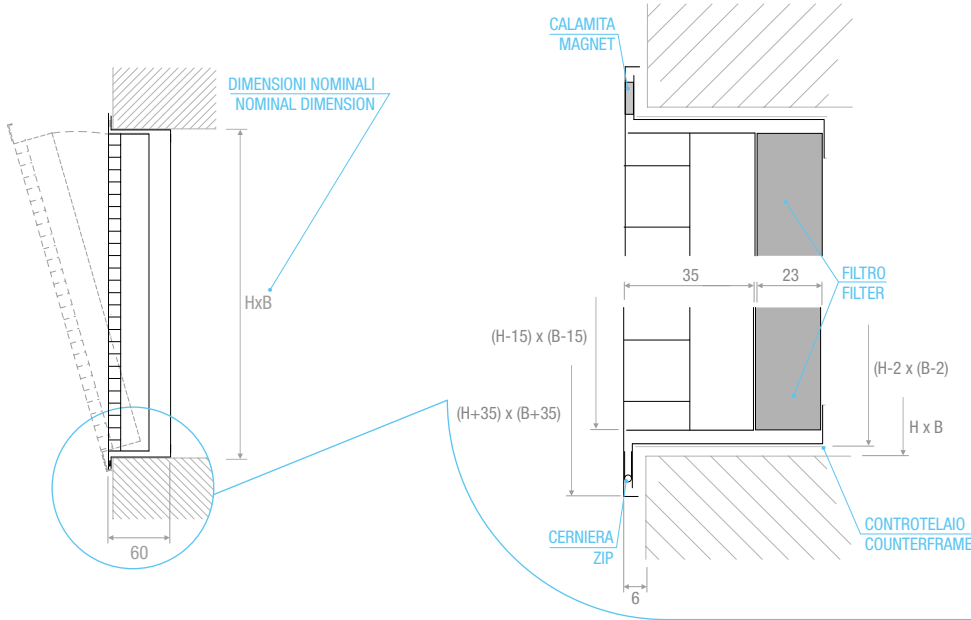

DIAGRAMMA SCELTA RAPIDA - QUICK SELECTION DIAGRAM

TABELLA DI SELEZIONE - SELECTION TABLE

Pag. 226-227

GMA3V

GMA3P

GMA3C

DIAGRAMMA SCELTA RAPIDA - QUICK SELECTION DIAGRAM

GRI

TABELLA DI SELEZIONE - SELECTION TABLE

Modello - Model	A _k [m ²]	Q [m ³ /h]		L _{WA} [dB(A)]		Dp _t [Pa]	
		min	max	min	max	min	max
GMA n° 200x200	0,0227	50	190	-	23	10	50
GMA n° 300x200	0,0353	80	280	-	24	10	50
GMA n° 400x200	0,0478	110	380	-	26	10	50
GMA n° 500x200	0,0604	140	480	-	27	10	50
GMA n° 600x200	0,0730	170	570	-	28	10	50
GMA n° 800x200	0,0982	220	760	-	30	10	50
GMA n° 200x300	0,0352	80	280	-	24	10	50
GMA n° 300x300	0,0548	120	430	-	27	10	50
GMA n° 400x300	0,0744	170	580	-	28	10	50
GMA n° 500x300	0,0940	210	720	-	29	10	50
GMA n° 600x300	0,1136	250	870	-	30	10	50
GMA n° 800x300	0,1528	330	1160	-	32	10	50
GMA n° 200x400	0,0478	110	380	-	26	10	50
GMA n° 300x400	0,0744	170	580	-	28	10	50
GMA n° 400x400	0,1010	220	770	-	29	10	50
GMA n° 500x400	0,1276	280	970	-	31	10	50
GMA n° 600x400	0,1542	340	1160	-	32	10	50
GMA n° 800x400	0,2073	460	1560	-	33	10	50
GMA n° 200x500	0,0603	140	480	-	27	10	50
GMA n° 300x500	0,0939	210	720	-	29	10	50
GMA n° 400x500	0,1275	280	960	-	31	10	50
GMA n° 500x500	0,1611	350	1210	-	32	10	50
GMA n° 600x500	0,1947	420	1460	-	33	10	50
GMA n° 800x500	0,2619	560	1960	-	34	10	50
GMA n° 200x600	0,0729	160	570	-	28	10	50
GMA n° 300x600	0,1135	250	870	-	30	10	50
GMA n° 400x600	0,1541	340	1160	-	32	10	50
GMA n° 500x600	0,1947	430	1460	-	33	10	50
GMA n° 600x600	0,2353	510	1760	-	34	10	50
GMA n° 800x600	0,3165	690	2350	-	35	10	50
GMA n° 200x800	0,0980	220	760	-	30	10	50
GMA n° 300x800	0,1526	330	1160	-	32	10	50
GMA n° 400x800	0,2072	440	1560	-	33	10	50
GMA n° 500x800	0,2618	560	1960	-	34	10	50
GMA n° 600x800	0,3164	680	2350	-	35	10	50
GMA n° 800x800	0,4256	910	3150	-	37	10	50