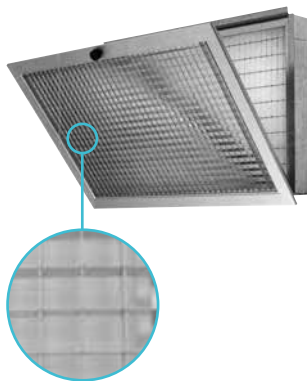

GMA3

CARATTERISTICHE:

Griglie a maglia quadra 13x13 mm portafiltro, con controtelaio incernierato per l'alloggiamento e la sostituzione del filtro.

COSTRUZIONE:

Alluminio anodizzato.
Controtelaio in acciaio zincato.

IMPIEGO:

A parete, in ripresa.

FISSAGGIO:

Fissaggio con viti a vista, pomelli e calamite.

CHARACTERISTICS:

Filter square-grid grilles 13x13 mm pitch, with hinged counterframe for filter insertion and replacement.

CONSTRUCTION:

Anodized aluminium.
Counterframe made of galvanized steel.

UTILIZATION:

For wall installation and for air intake.

FIXING:

Fixing by frontal screws, knobs or magnets.

PREZZI - PRICES

	DIMENSIONE - DIMENSION B mm					
	200	300	400	500	600	800
H mm	€	€	€	€	€	€
200						
300						
400						
500						
600						
800						