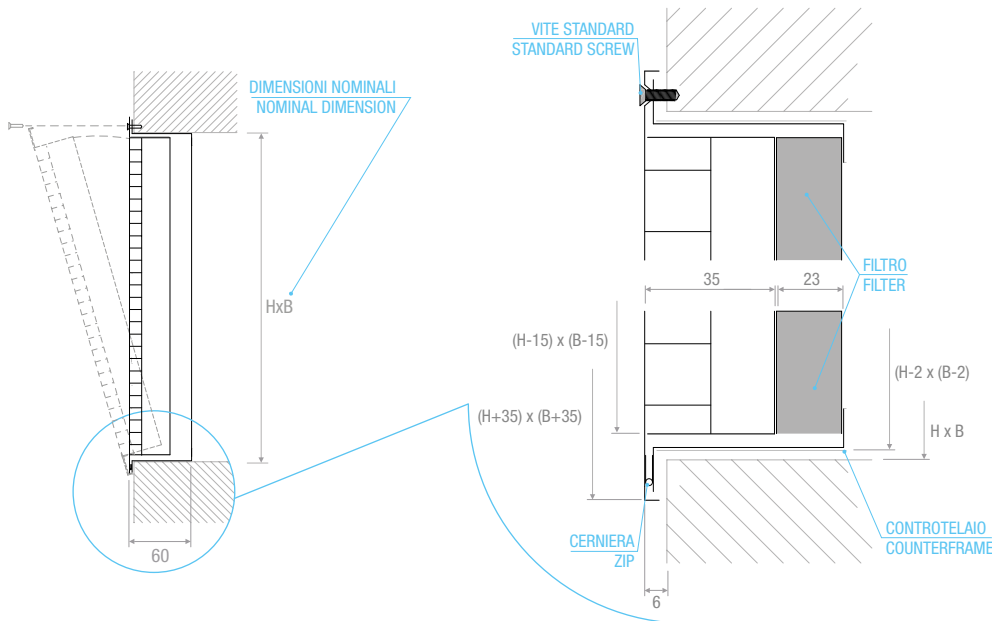

DIAGRAMMA SCELTA RAPIDA - QUICK SELECTION DIAGRAM

TABELLA DI SELEZIONE - SELECTION TABLE

Pag. 226-227

GMA3V

GMA3P

GMA3C

DIAGRAMMA SCELTA RAPIDA - QUICK SELECTION DIAGRAM

GRI

TABELLA DI SELEZIONE - SELECTION TABLE

Modello - Model	A _k [m ²]	Q [m ³ /h]		L _{WA} [dB(A)]		Dp _t [Pa]	
		min	max	min	max	min	max
GMA n° 200x200	0,0227	50	190	-	23	10	50
GMA n° 300x200	0,0353	80	280	-	24	10	50
GMA n° 400x200	0,0478	110	380	-	26	10	50
GMA n° 500x200	0,0604	140	480	-	27	10	50
GMA n° 600x200	0,0730	170	570	-	28	10	50
GMA n° 800x200	0,0982	220	760	-	30	10	50
GMA n° 200x300	0,0352	80	280	-	24	10	50
GMA n° 300x300	0,0548	120	430	-	27	10	50
GMA n° 400x300	0,0744	170	580	-	28	10	50
GMA n° 500x300	0,0940	210	720	-	29	10	50
GMA n° 600x300	0,1136	250	870	-	30	10	50
GMA n° 800x300	0,1528	330	1160	-	32	10	50
GMA n° 200x400	0,0478	110	380	-	26	10	50
GMA n° 300x400	0,0744	170	580	-	28	10	50
GMA n° 400x400	0,1010	220	770	-	29	10	50
GMA n° 500x400	0,1276	280	970	-	31	10	50
GMA n° 600x400	0,1542	340	1160	-	32	10	50
GMA n° 800x400	0,2073	460	1560	-	33	10	50
GMA n° 200x500	0,0603	140	480	-	27	10	50
GMA n° 300x500	0,0939	210	720	-	29	10	50
GMA n° 400x500	0,1275	280	960	-	31	10	50
GMA n° 500x500	0,1611	350	1210	-	32	10	50
GMA n° 600x500	0,1947	420	1460	-	33	10	50
GMA n° 800x500	0,2619	560	1960	-	34	10	50
GMA n° 200x600	0,0729	160	570	-	28	10	50
GMA n° 300x600	0,1135	250	870	-	30	10	50
GMA n° 400x600	0,1541	340	1160	-	32	10	50
GMA n° 500x600	0,1947	430	1460	-	33	10	50
GMA n° 600x600	0,2353	510	1760	-	34	10	50
GMA n° 800x600	0,3165	690	2350	-	35	10	50
GMA n° 200x800	0,0980	220	760	-	30	10	50
GMA n° 300x800	0,1526	330	1160	-	32	10	50
GMA n° 400x800	0,2072	440	1560	-	33	10	50
GMA n° 500x800	0,2618	560	1960	-	34	10	50
GMA n° 600x800	0,3164	680	2350	-	35	10	50
GMA n° 800x800	0,4256	910	3150	-	37	10	50