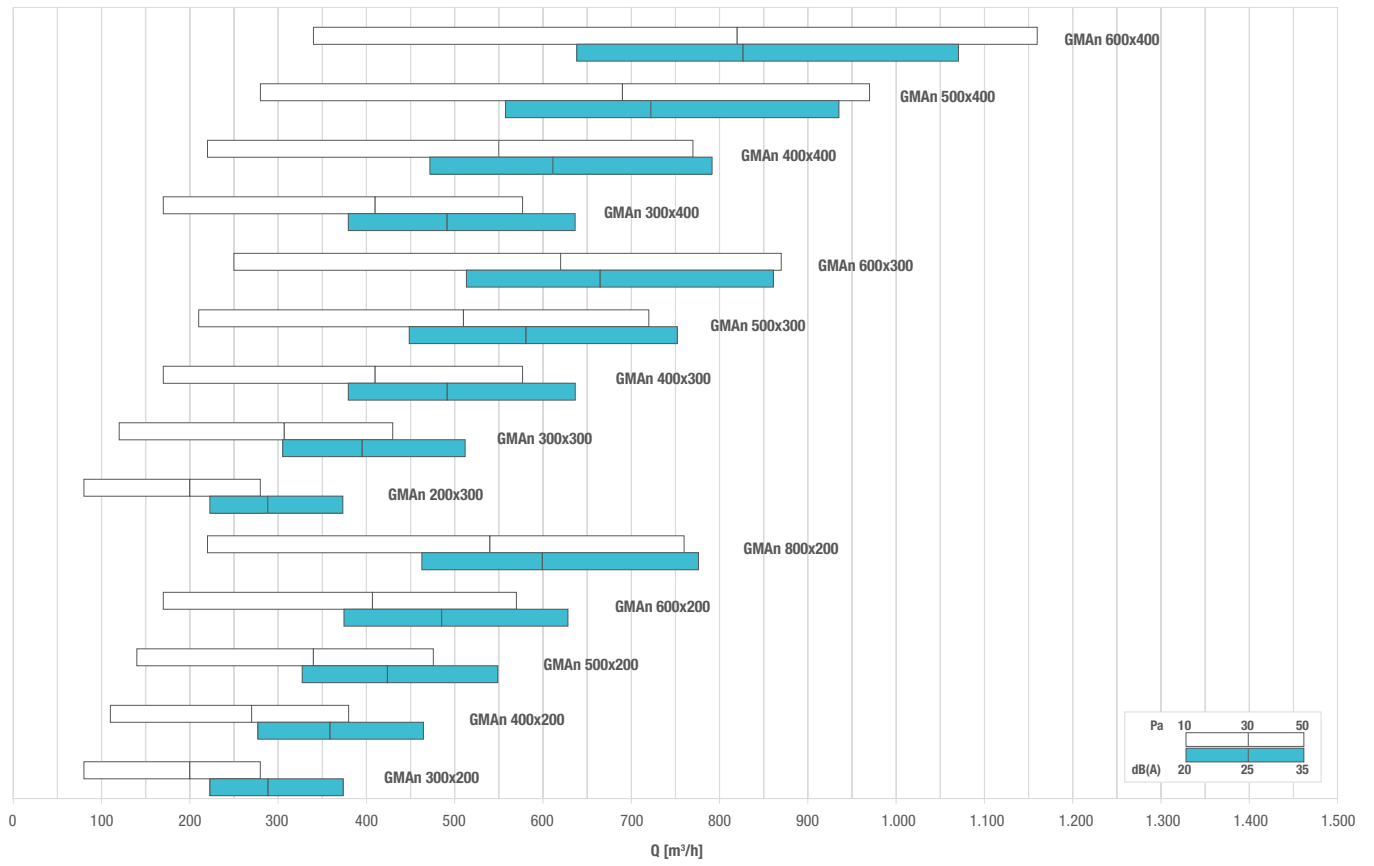

N.B.: prezzi con filtro incluso - prices with filter included

VERNICIATURA - PAINTING:

Colori RAL 9010 - 9016: + 15% - Color RAL 9010 - 9016: + 15%
Altri colori: prezzi a richiesta - Different colors: prices on request

DIAGRAMMA SCELTA RAPIDA - QUICK SELECTION DIAGRAM

TABELLA DI SELEZIONE - SELECTION TABLE

Pag. 226-227

GMA3V

GMA3P

GMA3C

DIAGRAMMA SCELTA RAPIDA - QUICK SELECTION DIAGRAM

GRI